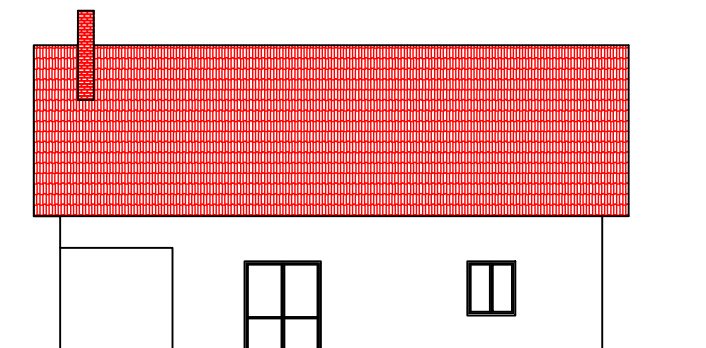

## POHLEDY ZAHŘÁDKÁŘSKÉ CHATY k.ú. Město, Petrovická ul.

Pohled východní

Pohled západní

Pohled severní

Pohled jižní

- 11 Detail střešní krytiny 12 Záběhací lamelové střešní okno 13 Společnost sítě kotelny 14 Větrání dřevěné příčky trávy 15 Příklad výhledu střešní okna